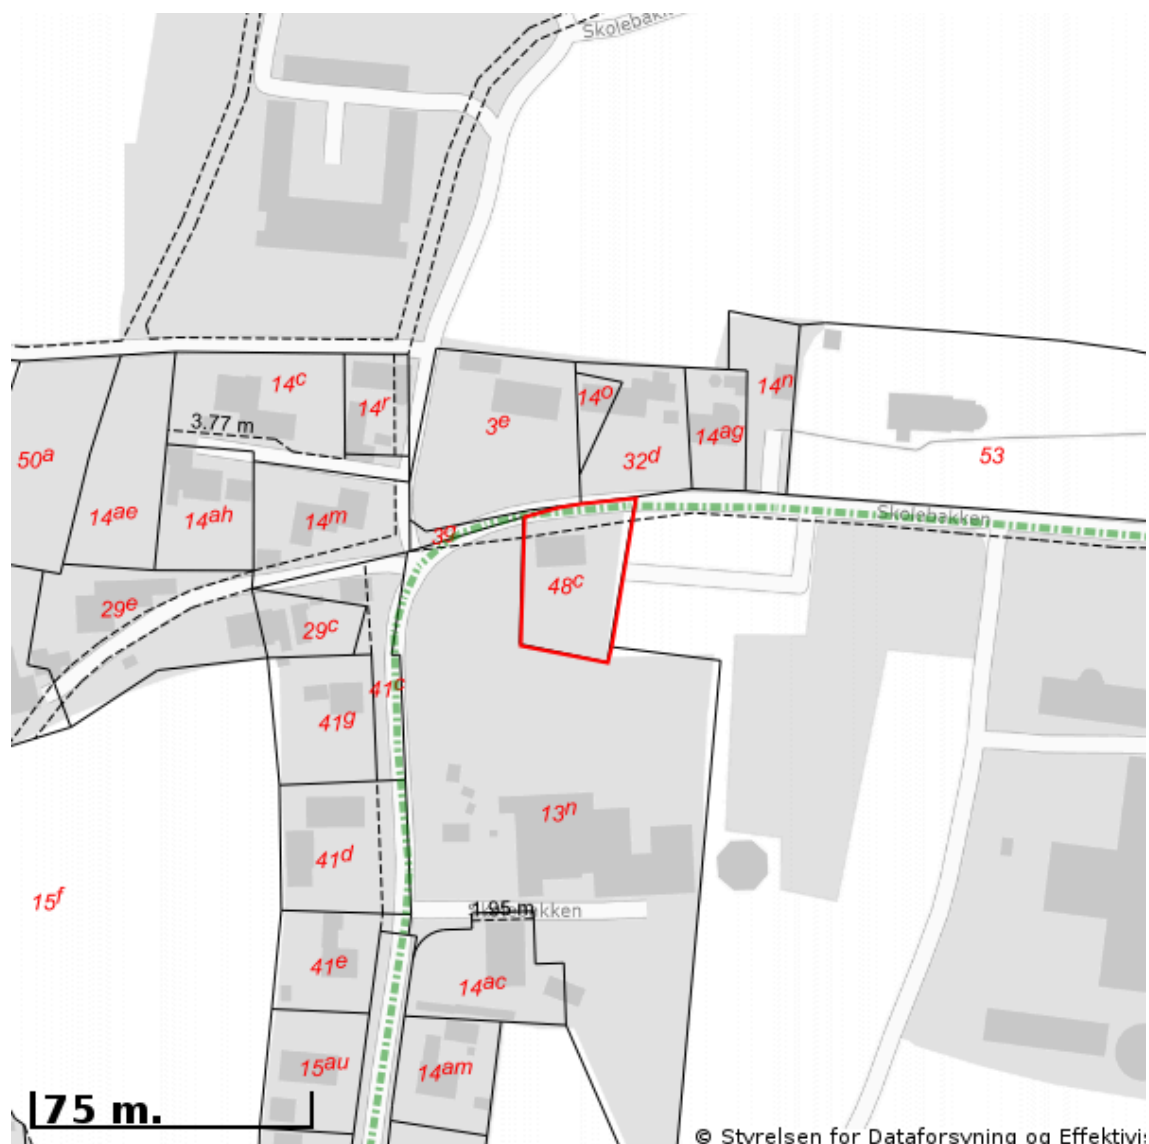

EJENDOMS DATA RAPPORT

Oversigt over vejforsyning

Berørende matr. 48c Sundby By, Sundby
Oplysninger om vejforsyning er indhentet d. 12-08-2025.

Signaturforklaring:

-  Offentlig
-  Privat fælles
-  Øvrige (privat/almen/udlagt privat fælles)
-  Planlagt nedklassificering
-  Matriklens placering

Kortet viser med farvemarkering de veje og stier, som vejmyndigheden har registreret som værende hhv. offentlige, private fælles eller private/almene/udlagte private fælles. Status for veje/stier uden farvemarkering er ikke oplyst. Kontakt kommunen for oplysning om disse.