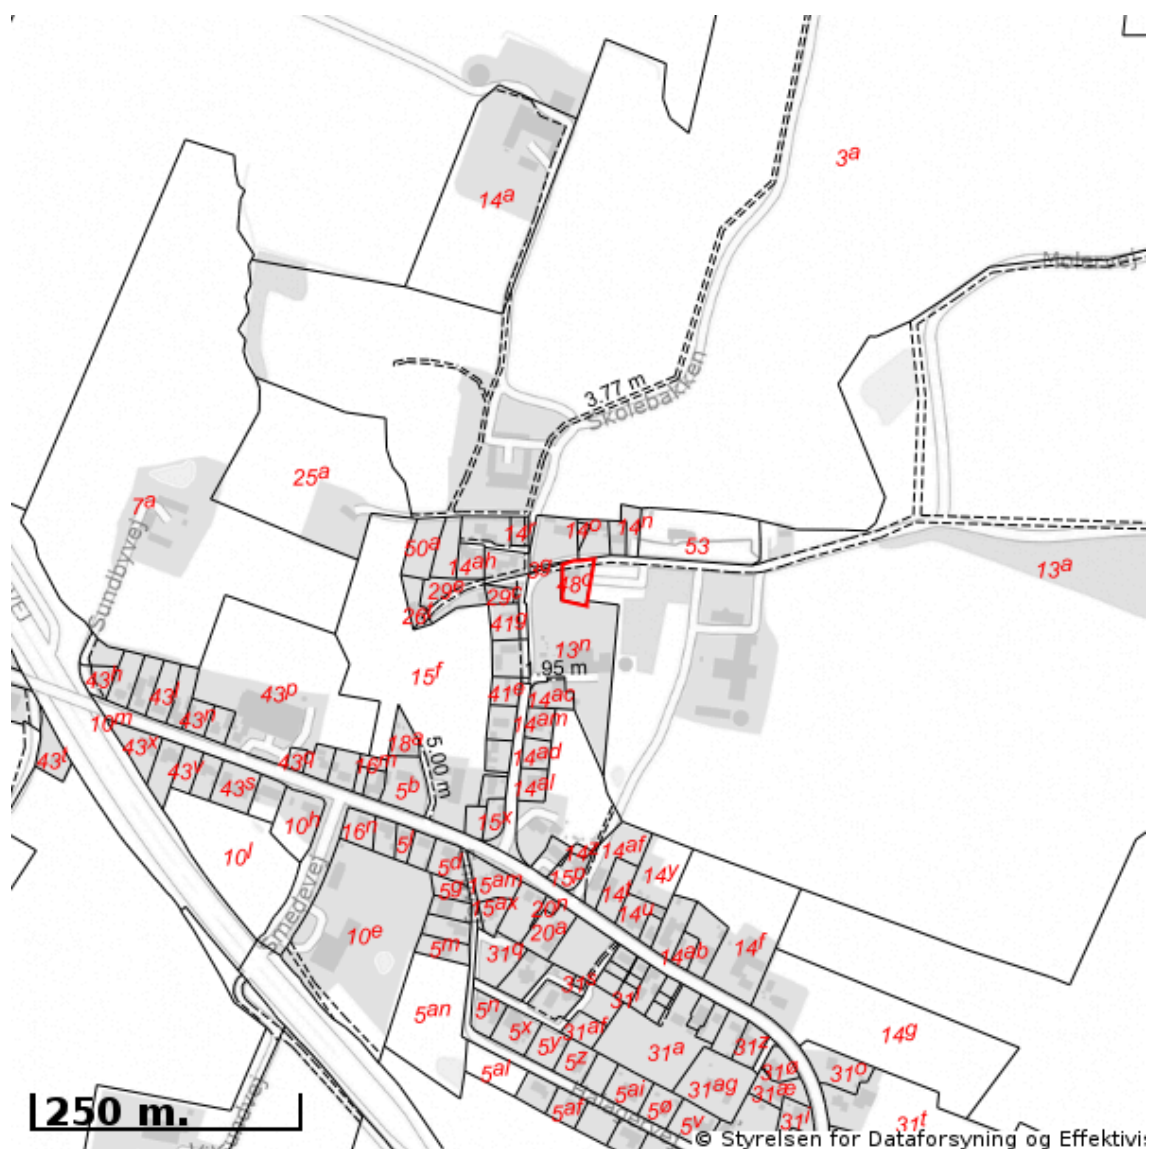

## Oversigt over råstofområder

Berørende matr. 48c Sundby By, Sundby  
Oplysninger om råstofområder er indhentet d. 12-08-2025.

Signaturforklaring:

-  Matriklens placering
-  Råstofgraveområde
-  Råstofinteresseområde
-  Areal med anmeldte rettigheder

OBS! Oplysninger om råstofområder indhentes fra Danmarks Arealinformation og vedligeholdes af regionerne. Kontakt regionen hvis du mener at der er fejl i råstofområderne.