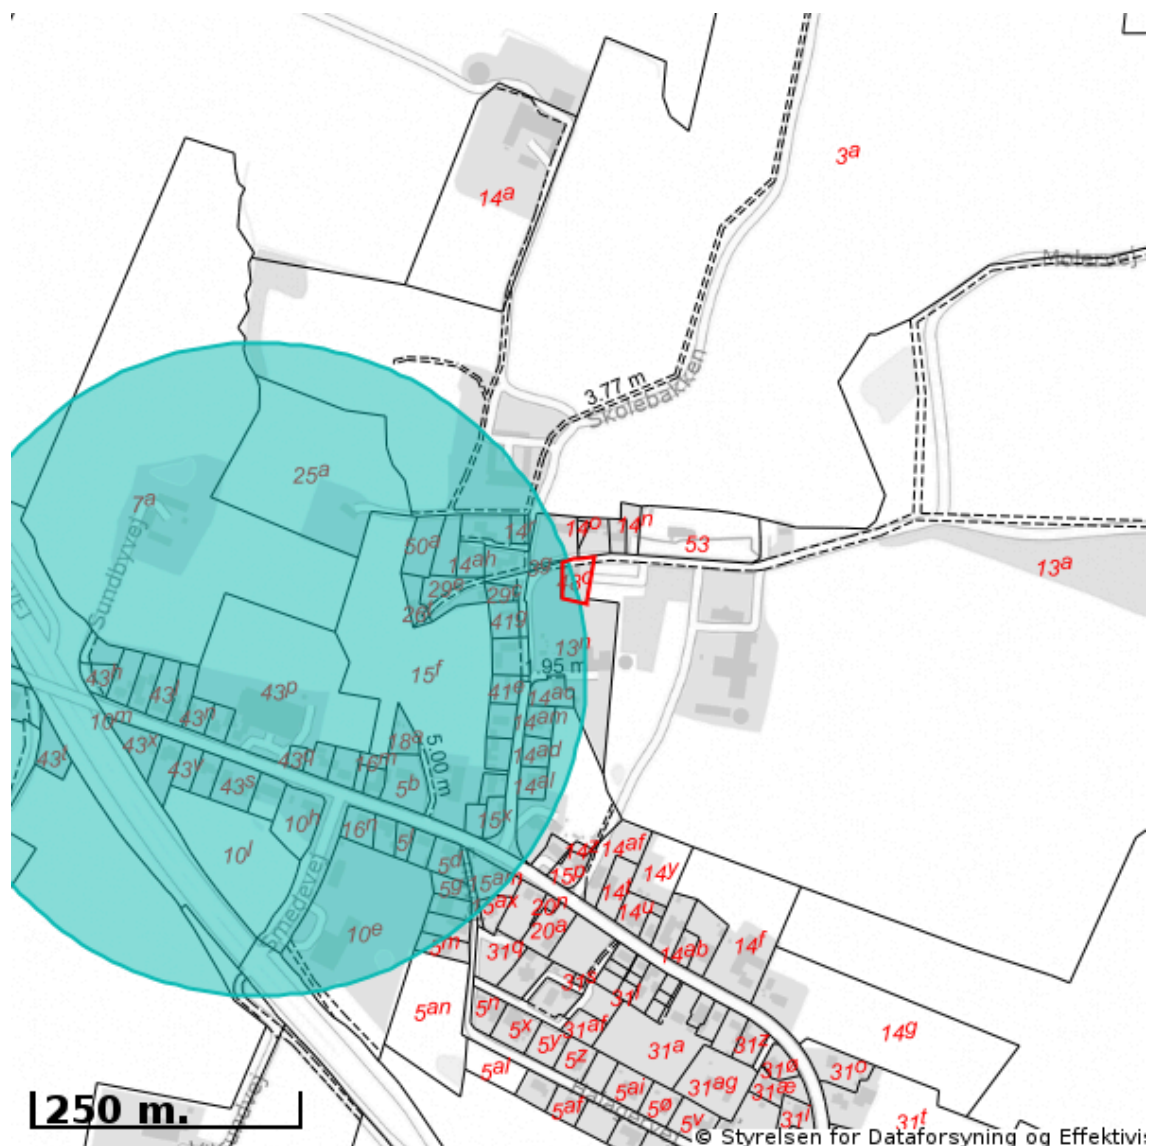

EJENDOMS DATA RAPPORT

Oversigt over konsekvensområder for produktionserhverv

Berørende matr. 48c Sundby By, Sundby

Oplysninger om produktionserhvervsområder og tilknyttede konsekvensområder er indhentet d. 12-08-2025.

Signaturforklaring:

-  Matriklens placering
-  Konsekvensområder for produktionserhverv
-  Produktionserhvervsområder

OBS! Oplysninger om konsekvensområder for produktionserhverv indhentes fra plandata og vedligeholdes af kommunerne. Kontakt kommunen hvis du mener at der er fejl i konsekvensområderne.