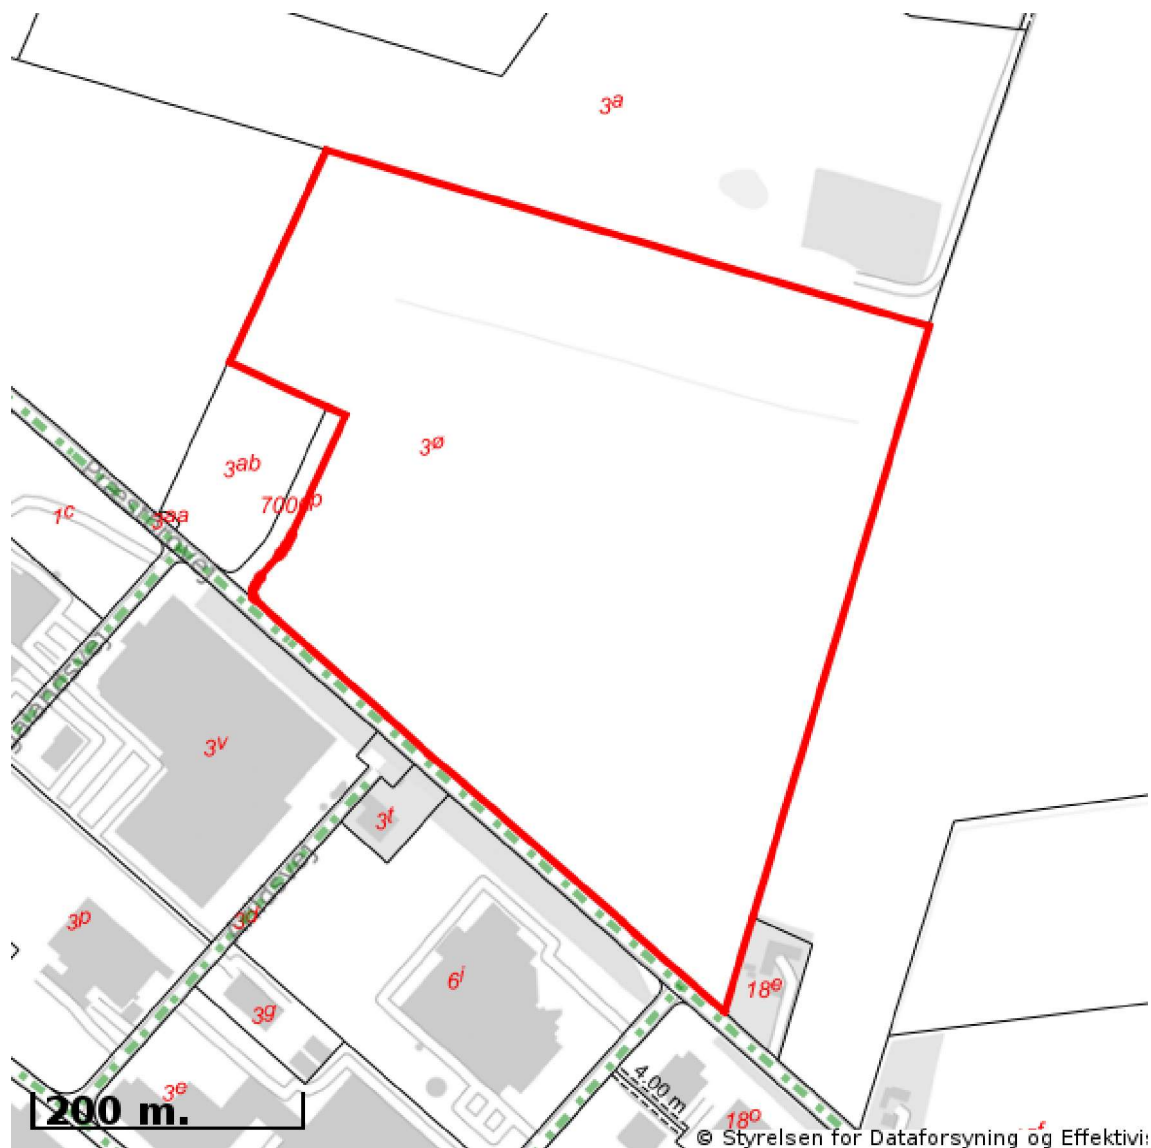

## Kort over vejforsyning

Vejforsyning omkring matr.nr. 30, Tødsø By, Tødsø

Oplysninger om vejforsyning er indhentet d. 6. september 2022.

Signaturforklaring vedr. vej-/stistatus:

- Offentlig
- Privat fælles
- Øvrige (privat/almene/udlagt privat fælles)
- Planlagt nedklassificering
- Matrikelnummer