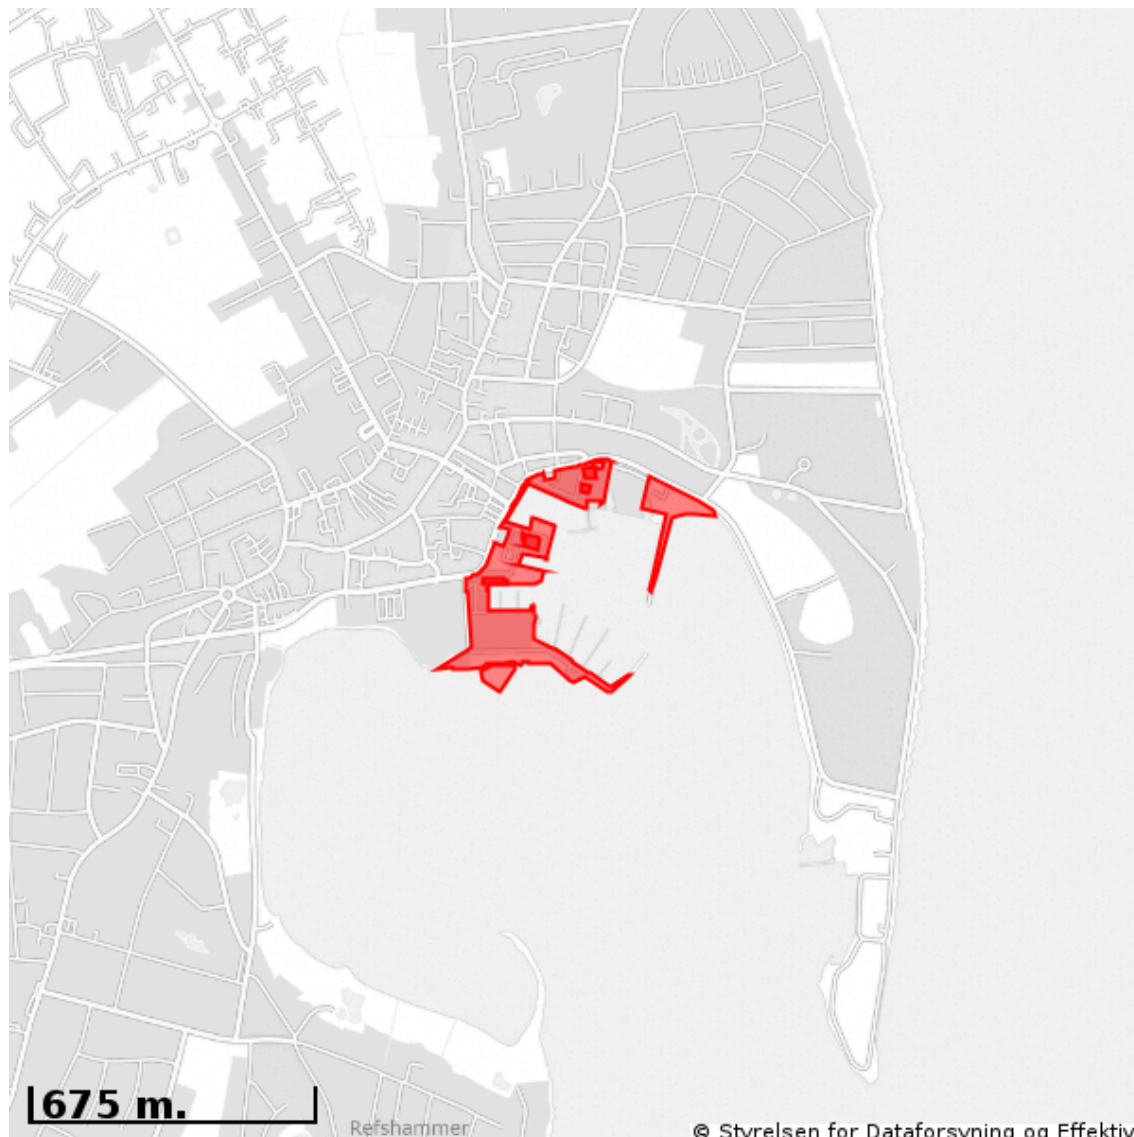

### Oversigt over Vejdirektoratets projekter

Vejdirektoratets projekter omkring ejendommen

Oplysninger om Vejdirektoratets projekter er indhentet d. 16. juni 2022.

Signaturforklaring:

■ Ejendommens placering

Vejdirektoratets projekter:

Ingen projekter nær ejendommen

OBS: Vejdirektoratets projekter fremvises som en 150 meter buffer omkring projektets midterlinje. Det er vigtigt at gøre opmærksom på, at bufferen IKKE angiver projektets geometri eller udbredelse – det er alene en buffer, der kan bruges til at fremsøge info om, om en ejendom ligger i nærheden af et projekt.