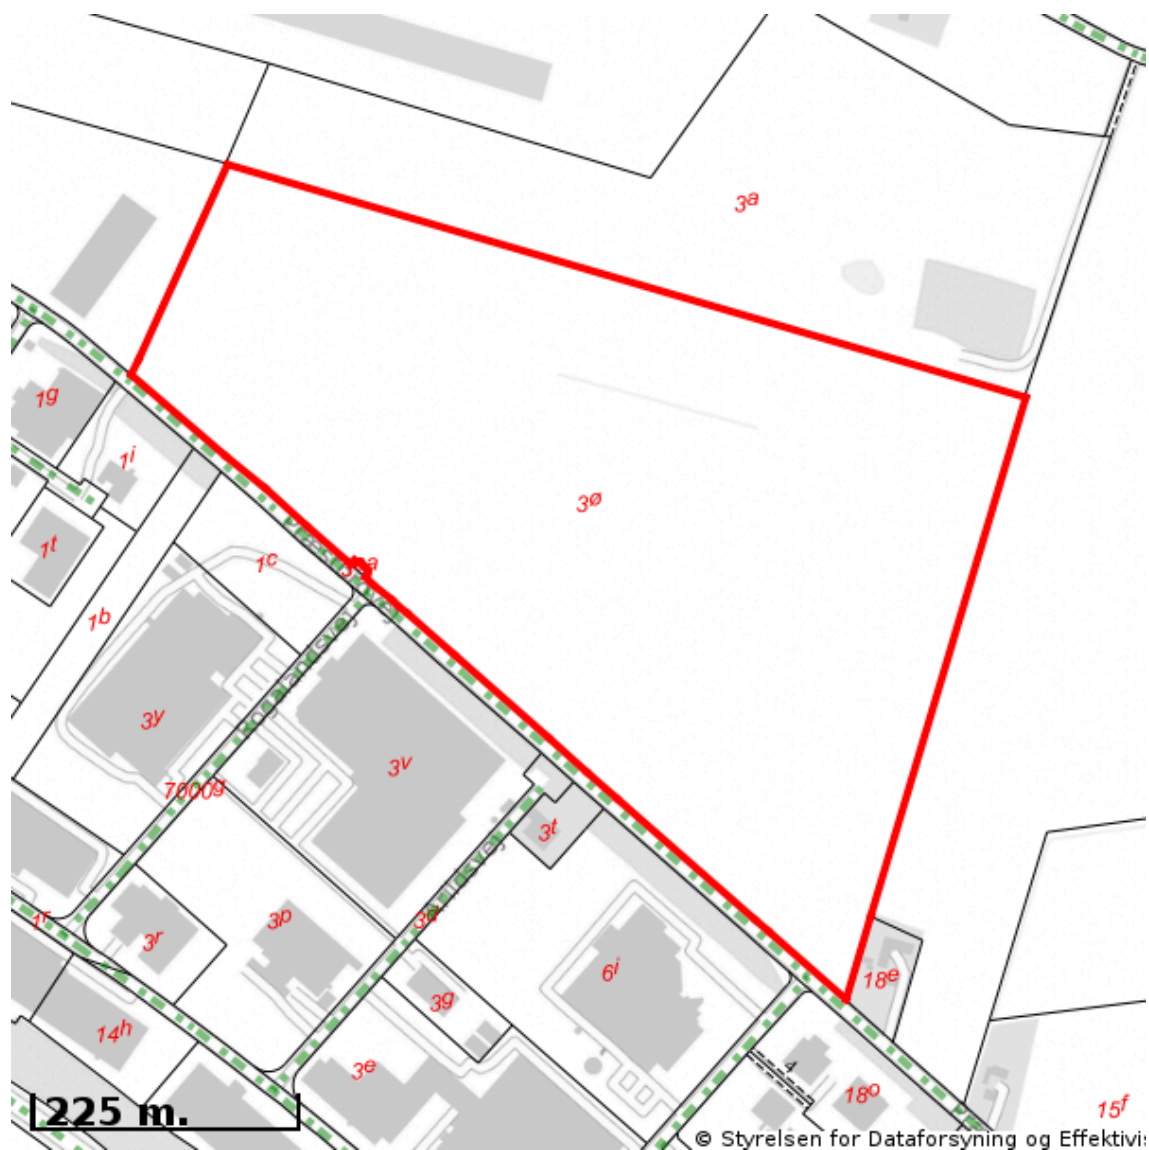

## Kort over vejforsyning

Vejforsyning omkring matr.nr. 30, Tødsø By, Tødsø

Oplysninger om vejforsyning er indhentet d. 26. april 2021.

Signaturforklaring vedr. vej-/stistatus:

-  Offentlig
-  Privat fælles
-  Øvrige (privat/almen/udlagt privat fælles)
-  Planlagt nedklassificering
-  Matrikelnummer