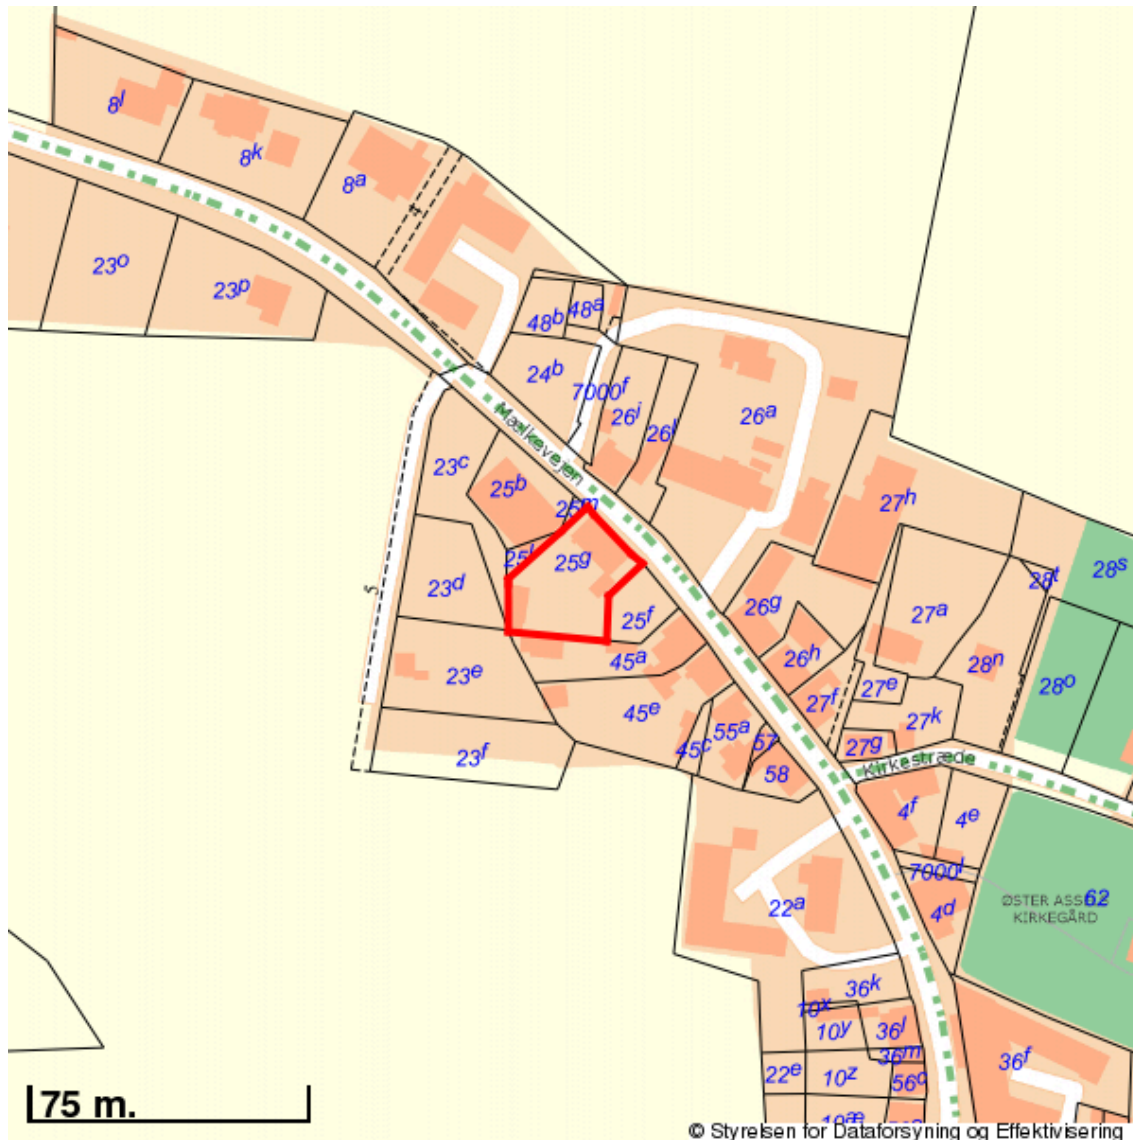

## Kort over vejforsyning

Vejforsyning omkring matr.nr. 25g, Ø. Assels By, Ø. Assels

Oplysninger om vejforsyning er indhentet d. 16. juli 2019.

Signaturforklaring vedr. vej-/stistatus:

- Offentlig
- Privat fælles
- Øvrige (privat/almene/udlagt privat fælles)
- Planlagt nedklassificering
- Matrikelnummer

Kortet viser med farvemarkering de veje og stier, som vejmyndigheden har registreret som værende hhv. offentlige, private fælles eller private/almene/udlagte private fælles. Status for veje/stier uden farvemarkering er ikke oplyst. Kontakt kommunen for oplysning om disse.