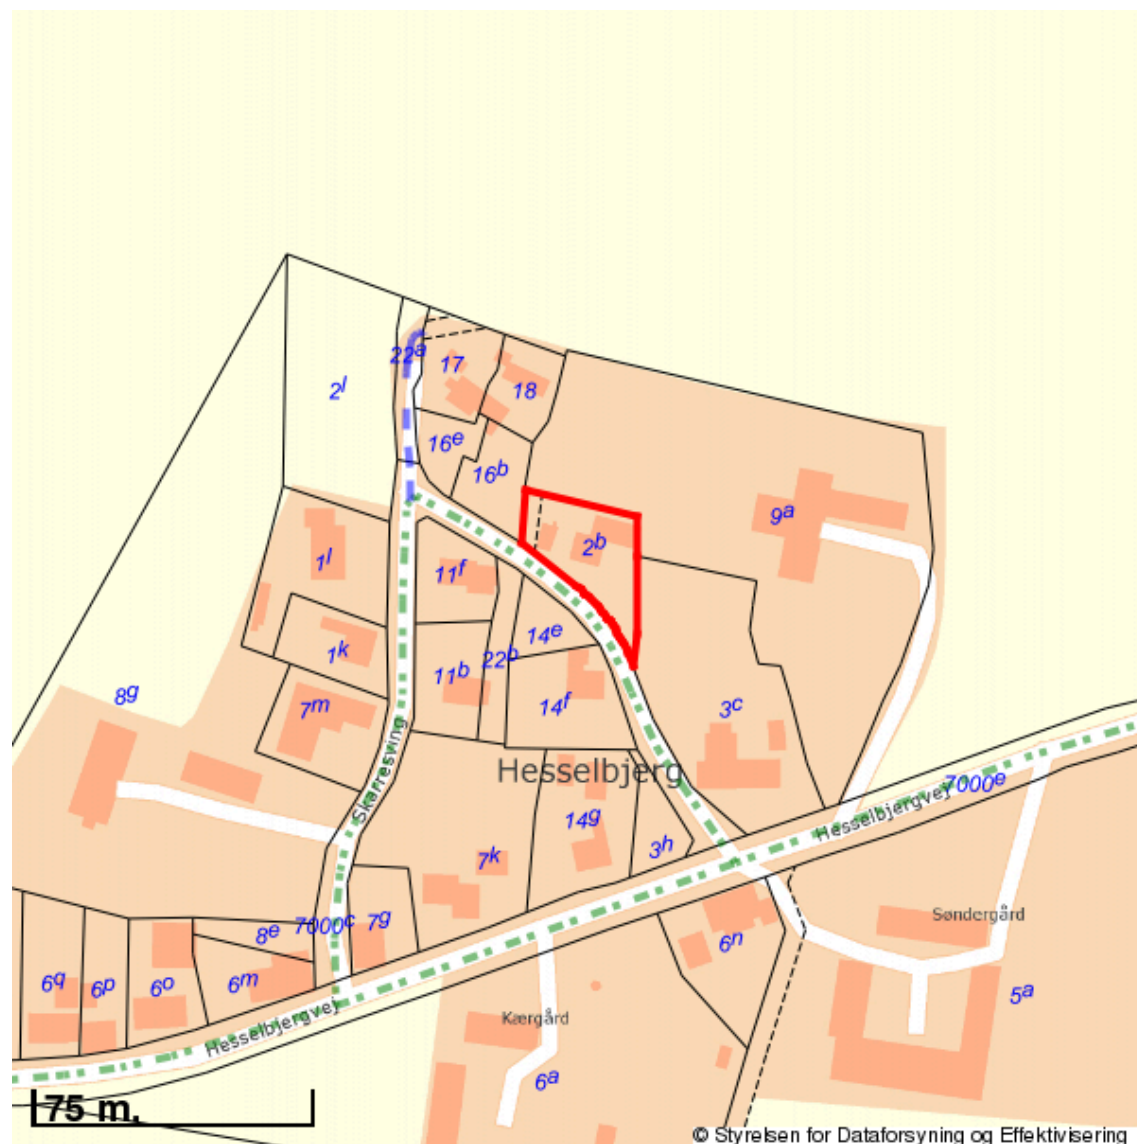

EJENDOMS DATA RAPPORT

Kort over vejforsyning

Vejforsyning omkring matr.nr. 2b, Hesselbjerg By, Sejerslev

Oplysninger om vejforsyning er indhentet d. 27. juni 2019.

Signaturforklaring vedr. vej-/stistatus:

-  Offentlig
-  Privat fælles
-  Øvrige (privat/almen/udlagt privat fælles)
-  Planlagt nedklassificering
-  Matrikelnummer

Kortet viser med farvemarkering de veje og stier, som vejmyndigheden har registreret som værende hhv. offentlige, private fælles eller private/almene/udlagte private fælles. Status for veje/stier uden farvemarkering er ikke oplyst. Kontakt kommunen for oplysning om disse.